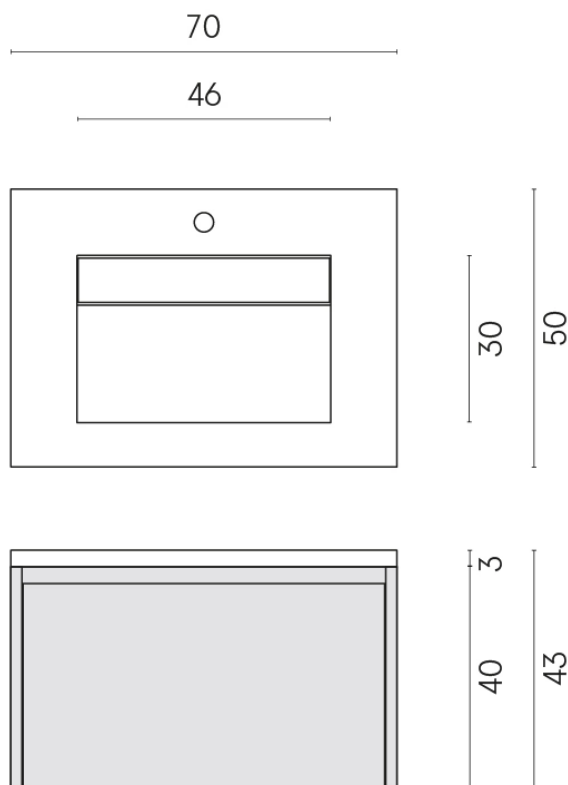

SCHEDA DI CONFIGURAZIONE

Cod. art.: 620810000020

Fly Air

Washbasin 70 White

Rivestimento del
prodotto
Millennium Pure Matt

I colori e le altre caratteristiche estetiche delle piastrelle presenti nelle illustrazioni presenti sul sito sono puramente indicativi. Guarda sempre i campioni di persona prima dell'acquisto.