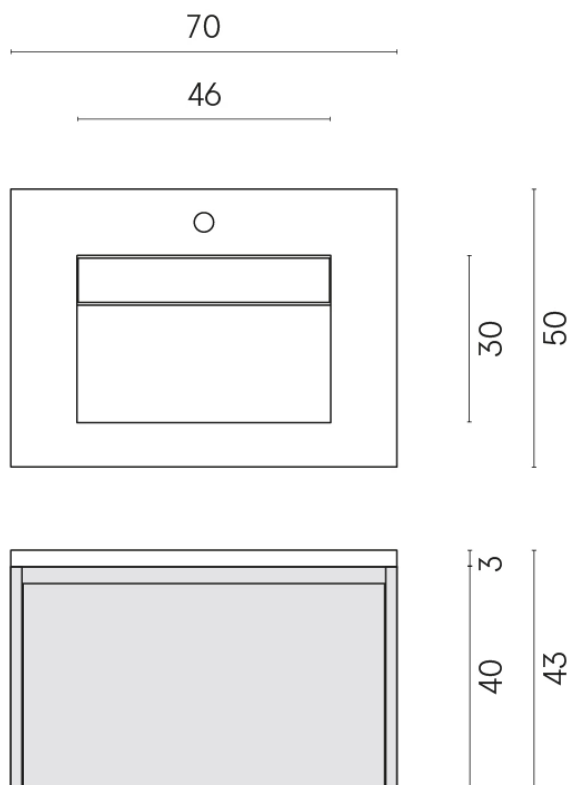

SCHEDA DI CONFIGURAZIONE

Cod. art.: 620810000020

Fly Air

Washbasin 70 White

Rivestimento del
prodotto
Millennium Dust Matt

I colori e le altre caratteristiche estetiche delle piastrelle presenti nelle illustrazioni presenti sul sito sono puramente indicativi. Guarda sempre i campioni di persona prima dell'acquisto.