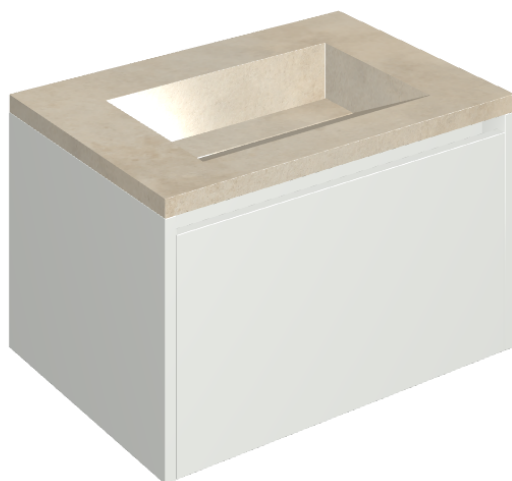

SCHEDA DI CONFIGURAZIONE

Cod. art.: 620810000020

Fly Air

Washbasin 70 White

Rivestimento del
prodotto
Millennium Dust Matt

I colori e le altre caratteristiche estetiche delle piastrelle presenti nelle illustrazioni presenti sul sito sono puramente indicativi. Guarda sempre i campioni di persona prima dell'acquisto.