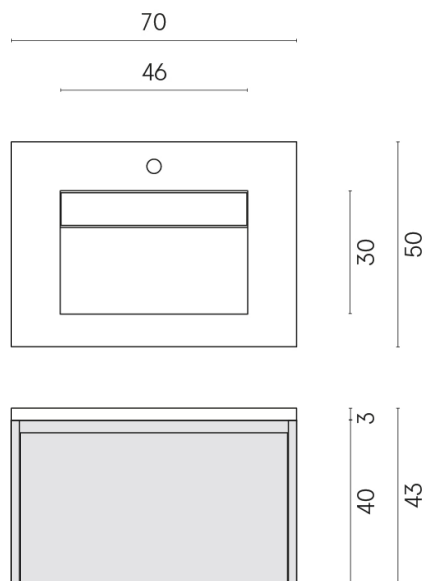

SCHEDA DI CONFIGURAZIONE

Cod. art.: 620810000020

Fly Air

Washbasin 70 White

Rivestimento del
prodotto

Charme Deluxe
Bianco Michelangelo
Matt

I colori e le altre caratteristiche estetiche delle piastrelle presenti nelle illustrazioni presenti sul sito sono puramente indicativi. Guarda sempre i campioni di persona prima dell'acquisto.