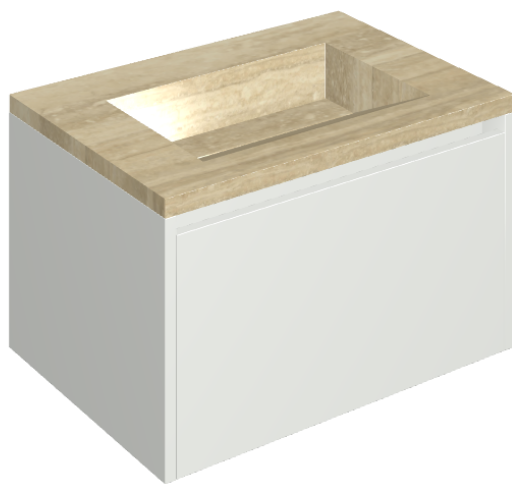

SCHEDA DI CONFIGURAZIONE

Cod. art.: 620810000020

Fly Air

Washbasin 70 White

Rivestimento del
prodotto

Charme Advance
Travertino Romano
Honed Satin

I colori e le altre caratteristiche estetiche delle piastrelle presenti nelle illustrazioni presenti sul sito sono puramente indicativi. Guarda sempre i campioni di persona prima dell'acquisto.