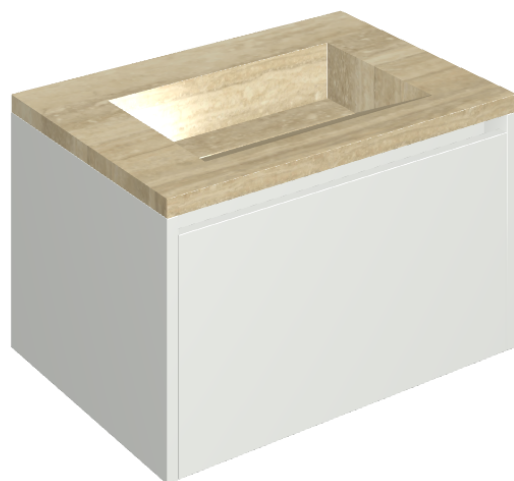

## Washbasin 70 White

Rivestimento del  
prodotto

Charme Advance  
Travertino Romano  
Honed Satin

I colori e le altre caratteristiche estetiche delle piastrelle presenti nelle illustrazioni presenti sul sito sono puramente indicativi. Guarda sempre i campioni di persona prima dell'acquisto.