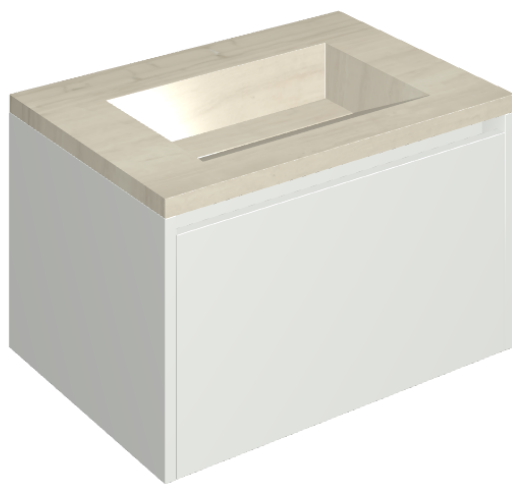

SCHEDA DI CONFIGURAZIONE

Cod. art.: 620810000020

Fly Air

Washbasin 70 White

Rivestimento del
prodotto

Charme Advance Silk
Grey Honed Satin

I colori e le altre caratteristiche estetiche delle piastrelle presenti nelle illustrazioni presenti sul sito sono puramente indicativi. Guarda sempre i campioni di persona prima dell'acquisto.