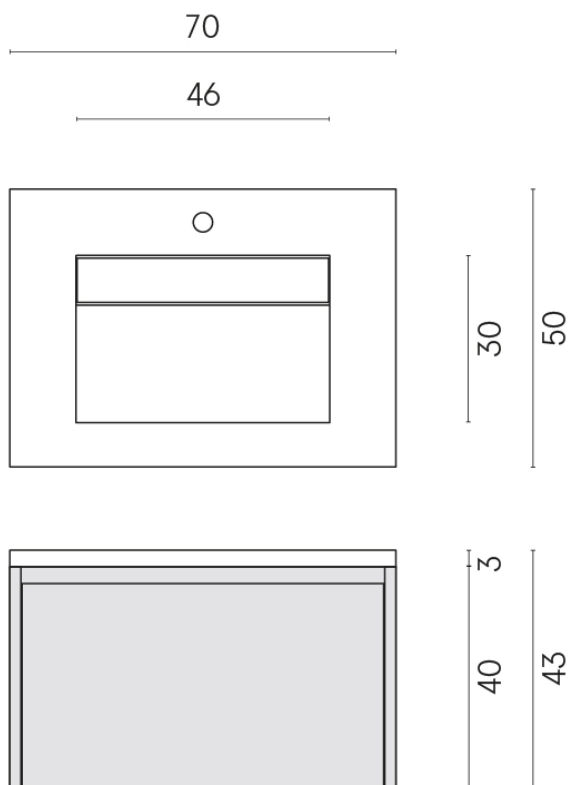

SCHEDA DI CONFIGURAZIONE

Cod. art.: 620810000020

Fly Air

Washbasin 70 White

Rivestimento del
prodotto

Charme Advance
Elegant Brown Lux

I colori e le altre caratteristiche estetiche delle piastrelle presenti nelle illustrazioni presenti sul sito sono puramente indicativi. Guarda sempre i campioni di persona prima dell'acquisto.