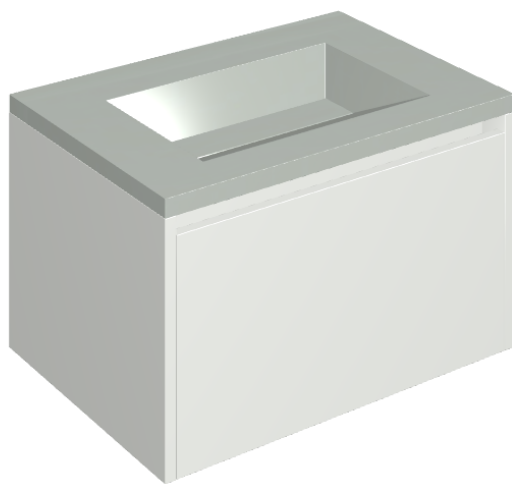

SCHEDA DI CONFIGURAZIONE

Cod. art.: 620810000020

Fly Air

Washbasin 70 White

Rivestimento del
prodotto

Metropolis Glass Sky
Lux

I colori e le altre caratteristiche estetiche delle piastrelle presenti nelle illustrazioni presenti sul sito sono puramente indicativi. Guarda sempre i campioni di persona prima dell'acquisto.