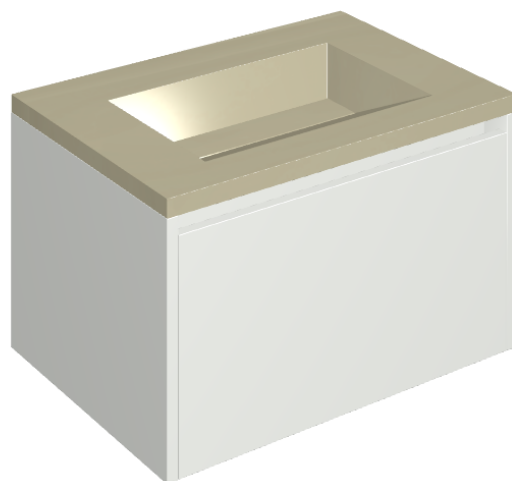

SCHEDA DI CONFIGURAZIONE

Cod. art.: 620810000020

## Washbasin 70 White

Rivestimento del  
prodotto

Metropolis Glass Sand  
Lux

I colori e le altre caratteristiche estetiche delle piastrelle presenti nelle illustrazioni presenti sul sito sono puramente indicativi. Guarda sempre i campioni di persona prima dell'acquisto.