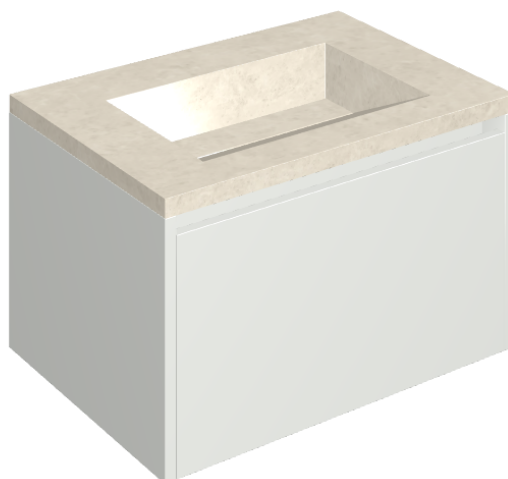

## Washbasin 70 White

Rivestimento del  
prodotto

Metropolis Royal Ivory  
Matt

I colori e le altre caratteristiche estetiche delle piastrelle presenti nelle illustrazioni presenti sul sito sono puramente indicativi. Guarda sempre i campioni di persona prima dell'acquisto.