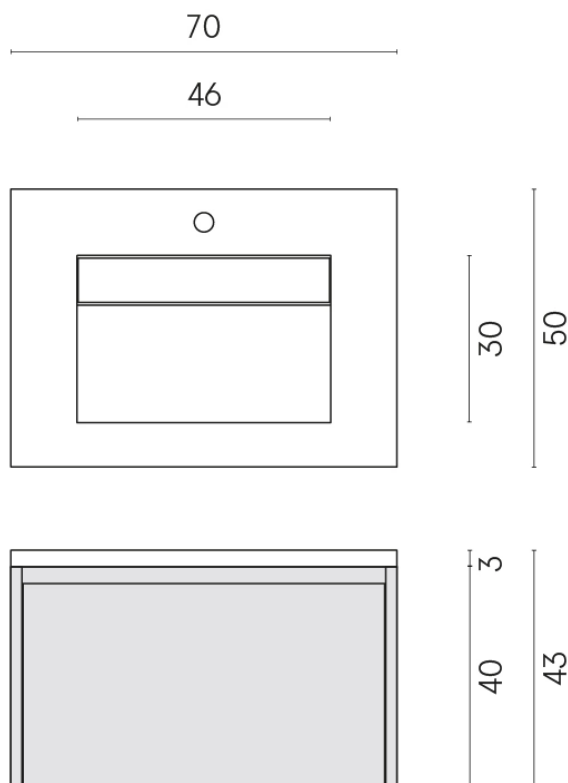

SCHEDA DI CONFIGURAZIONE

Cod. art.: 620810000020

Fly Air

Washbasin 70 White

Rivestimento del
prodotto

Continuum Polar Matt

I colori e le altre caratteristiche estetiche delle piastrelle presenti nelle illustrazioni presenti sul sito sono puramente indicativi. Guarda sempre i campioni di persona prima dell'acquisto.