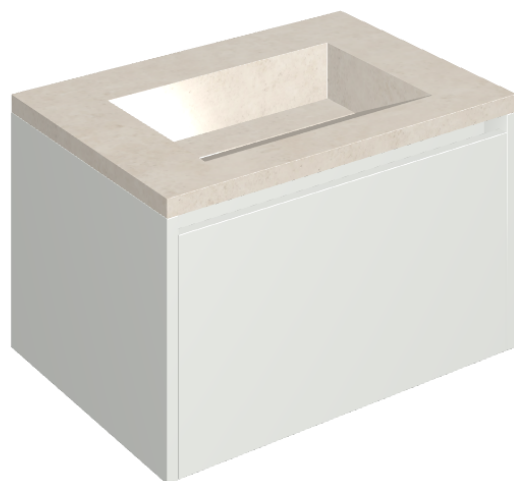

SCHEDA DI CONFIGURAZIONE

Cod. art.: 620810000020

Fly Air

Washbasin 70 White

Rivestimento del
prodotto
Eternum Snow Matt

I colori e le altre caratteristiche estetiche delle piastrelle presenti nelle illustrazioni presenti sul sito sono puramente indicativi. Guarda sempre i campioni di persona prima dell'acquisto.