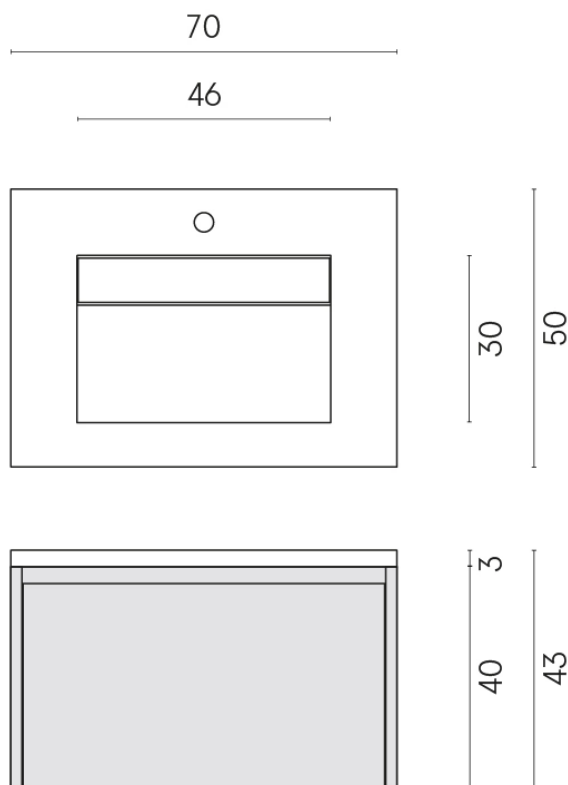

SCHEDA DI CONFIGURAZIONE

Cod. art.: 620810000020

Fly Air

Washbasin 70 White

Rivestimento del
prodotto
Eternum Gold Matt

I colori e le altre caratteristiche estetiche delle piastrelle presenti nelle illustrazioni presenti sul sito sono puramente indicativi. Guarda sempre i campioni di persona prima dell'acquisto.