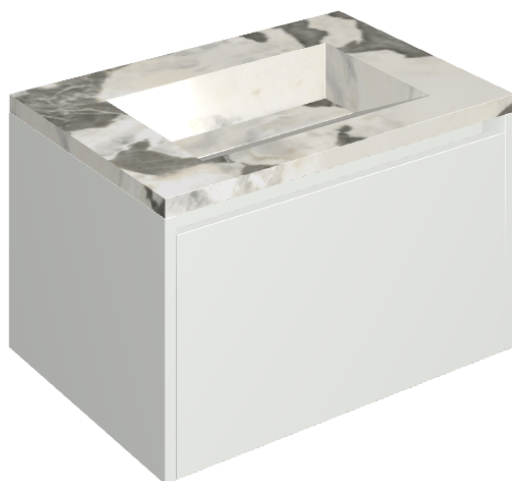

## Washbasin 70 White

Rivestimento del  
prodotto

Stellaris Dover Light  
Matt

I colori e le altre caratteristiche estetiche delle piastrelle presenti nelle illustrazioni presenti sul sito sono puramente indicativi. Guarda sempre i campioni di persona prima dell'acquisto.