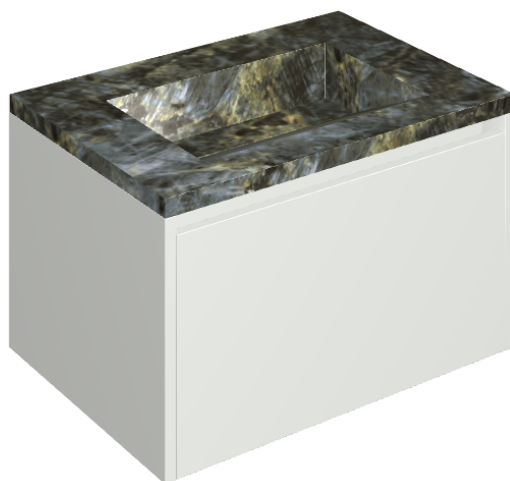

SCHEDA DI CONFIGURAZIONE

Cod. art.: 620810000020

Fly Air

Washbasin 70 White

Rivestimento del
prodotto

Stellaris Madagascar
Dark Matt

I colori e le altre caratteristiche estetiche delle piastrelle presenti nelle illustrazioni presenti sul sito sono puramente indicativi. Guarda sempre i campioni di persona prima dell'acquisto.