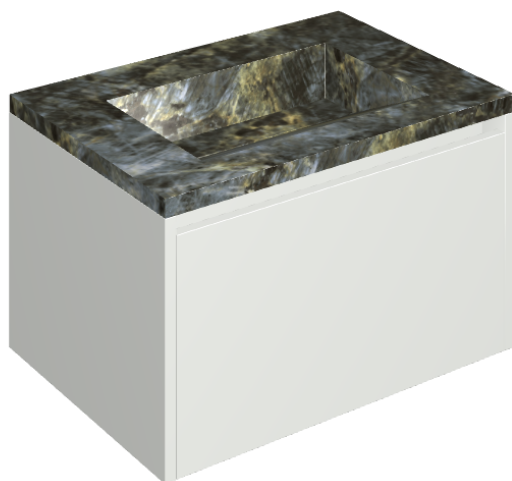

SCHEDA DI CONFIGURAZIONE

Cod. art.: 620810000020

Fly Air

Washbasin 70 White

Rivestimento del
prodotto

Stellaris Madagascar
Dark Matt

I colori e le altre caratteristiche estetiche delle piastrelle presenti nelle illustrazioni presenti sul sito sono puramente indicativi. Guarda sempre i campioni di persona prima dell'acquisto.