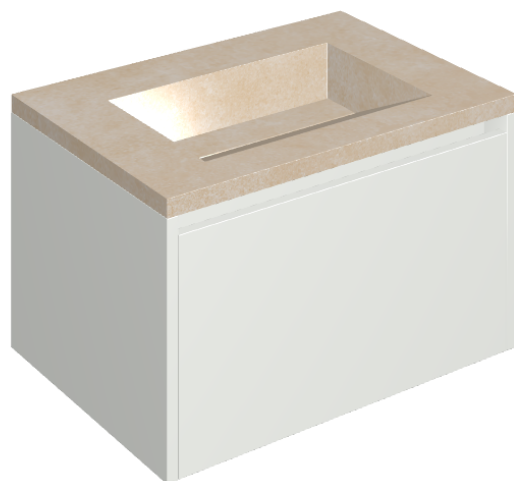

## Washbasin 70 White

Rivestimento del prodotto

Materia Magnesio  
Honed Satin

I colori e le altre caratteristiche estetiche delle piastrelle presenti nelle illustrazioni presenti sul sito sono puramente indicativi. Guarda sempre i campioni di persona prima dell'acquisto.