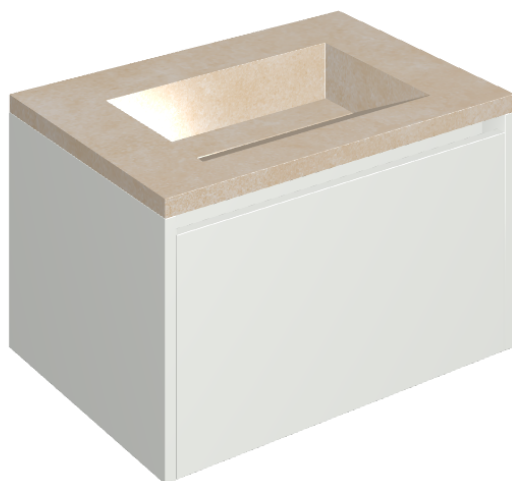

SCHEDA DI CONFIGURAZIONE

Cod. art.: 620810000020

Fly Air

Washbasin 70 White

Rivestimento del
prodotto

Materia Magnesio
Honed Satin

I colori e le altre caratteristiche estetiche delle piastrelle presenti nelle illustrazioni presenti sul sito sono puramente indicativi. Guarda sempre i campioni di persona prima dell'acquisto.