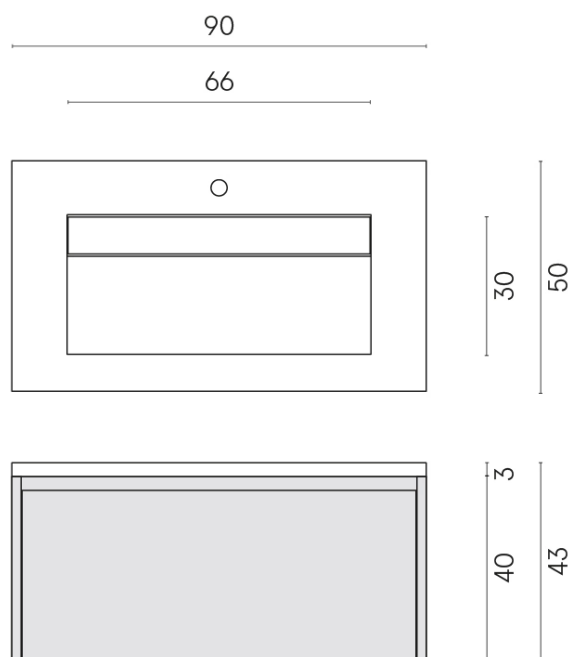

SCHEDA DI CONFIGURAZIONE

Cod. art.: 620810000021

Fly Air

Washbasin 90 White

Rivestimento del
prodotto
Contempora Pure
Honed Satin

I colori e le altre caratteristiche estetiche delle piastrelle presenti nelle illustrazioni presenti sul sito sono puramente indicativi. Guarda sempre i campioni di persona prima dell'acquisto.

**Trova il punto vendita
autorizzato più vicino:**

<https://ural.italonceramica.ru/ru/home/dealer/>