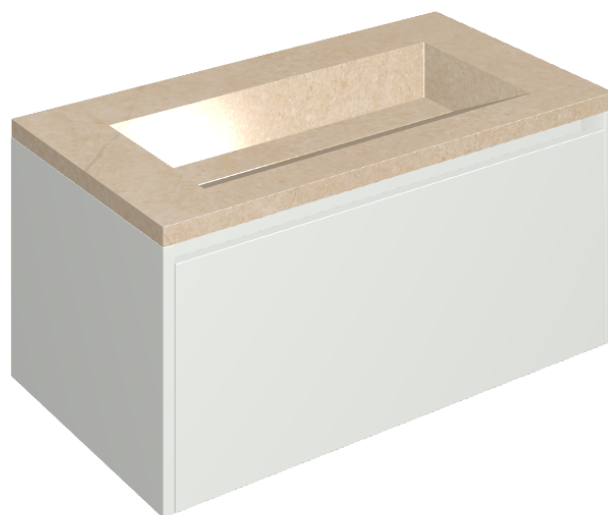

## Washbasin 90 White

Rivestimento del  
prodotto

Contempora Flare  
Honed Satin

I colori e le altre caratteristiche estetiche delle piastrelle presenti nelle illustrazioni presenti sul sito sono puramente indicativi. Guarda sempre i campioni di persona prima dell'acquisto.