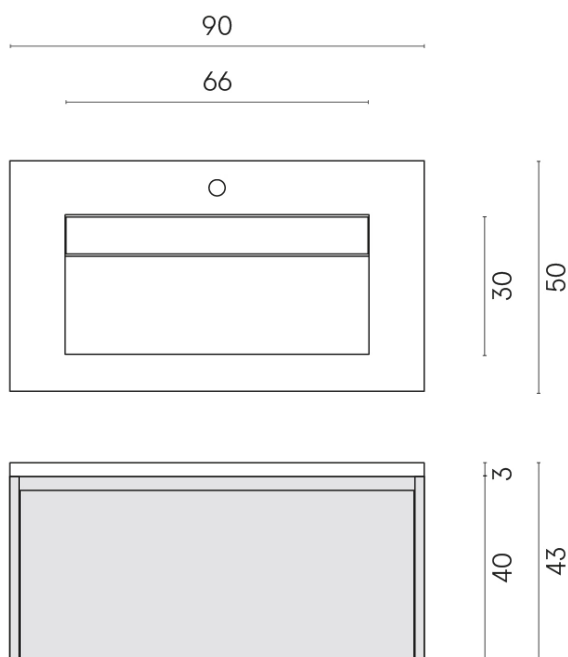

SCHEDA DI CONFIGURAZIONE

Cod. art.: 620810000021

Fly Air

Washbasin 90 White

Rivestimento del
prodotto

Charme Extra Lasa
Matt

I colori e le altre caratteristiche estetiche delle piastrelle presenti nelle illustrazioni presenti sul sito sono puramente indicativi. Guarda sempre i campioni di persona prima dell'acquisto.