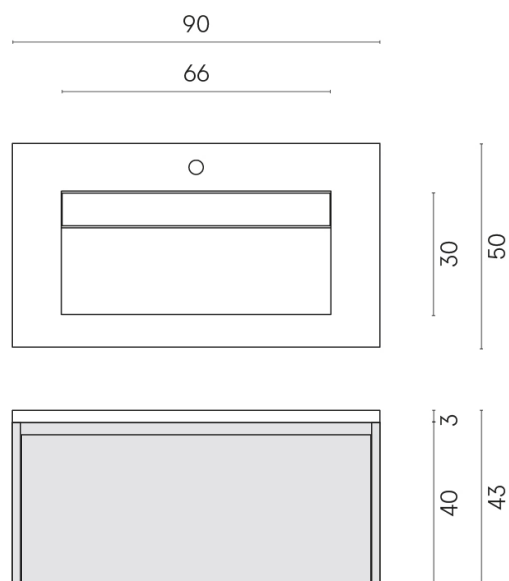

SCHEDA DI CONFIGURAZIONE

Cod. art.:

620810000021

Fly Air

Washbasin 90 White

Rivestimento del
prodotto

Charme Extra Silver
Matt

I colori e le altre caratteristiche estetiche delle piastrelle presenti nelle illustrazioni presenti sul sito sono puramente indicativi. Guarda sempre i campioni di persona prima dell'acquisto.