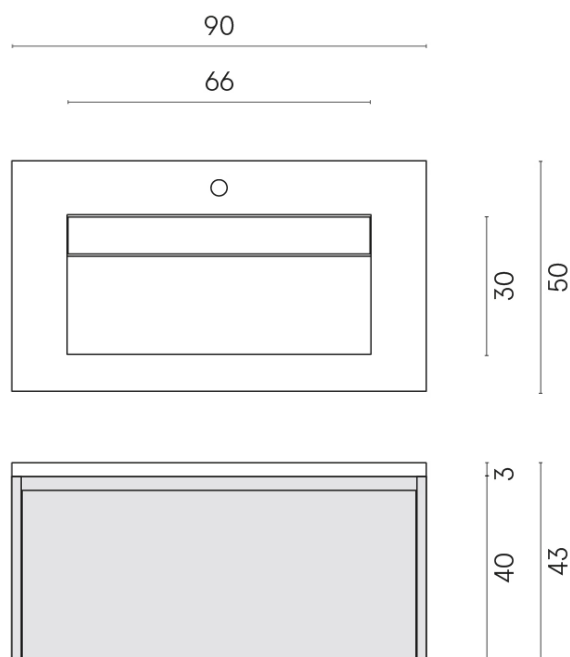

SCHEDA DI CONFIGURAZIONE

Cod. art.: 620810000021

Fly Air

Washbasin 90 White

Rivestimento del
prodotto

Genesis Jupiter Silver
Matt

I colori e le altre caratteristiche estetiche delle piastrelle presenti nelle illustrazioni presenti sul sito sono puramente indicativi. Guarda sempre i campioni di persona prima dell'acquisto.