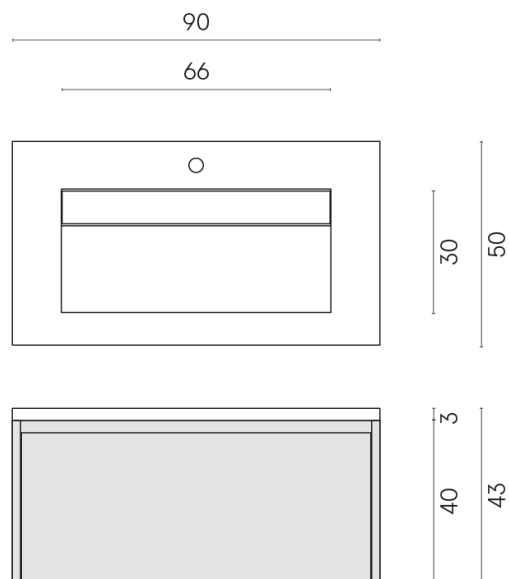

SCHEDA DI CONFIGURAZIONE

Cod. art.:

620810000021

Fly Air

Washbasin 90 White

Rivestimento del
prodotto

Charme Evo Antracite
Matt

I colori e le altre caratteristiche estetiche delle piastrelle presenti nelle illustrazioni presenti sul sito sono puramente indicativi. Guarda sempre i campioni di persona prima dell'acquisto.