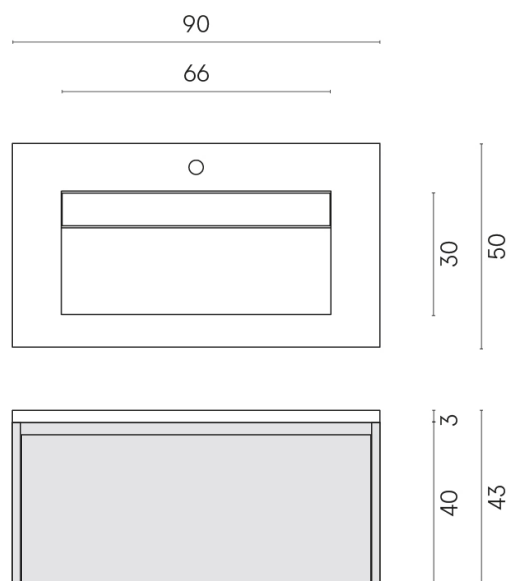

SCHEDA DI CONFIGURAZIONE

Cod. art.: 620810000021

Fly Air

Washbasin 90 White

Rivestimento del
prodotto
Surface Sun Honed
Satin

I colori e le altre caratteristiche estetiche delle piastrelle presenti nelle illustrazioni presenti sul sito sono puramente indicativi. Guarda sempre i campioni di persona prima dell'acquisto.

Trova il punto vendita
autorizzato più vicino:

<https://ural.italonceramica.ru/ru/home/dealer/>