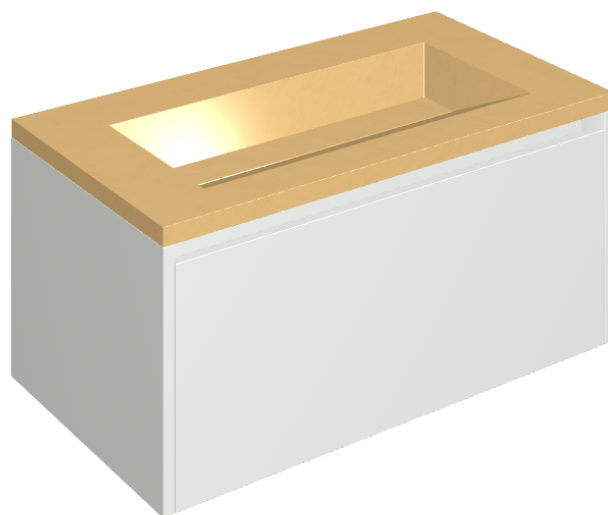

## Washbasin 90 White

Rivestimento del  
prodotto  
Surface Sun Honed  
Satin

I colori e le altre caratteristiche estetiche delle piastrelle presenti nelle illustrazioni presenti sul sito sono puramente indicativi. Guarda sempre i campioni di persona prima dell'acquisto.