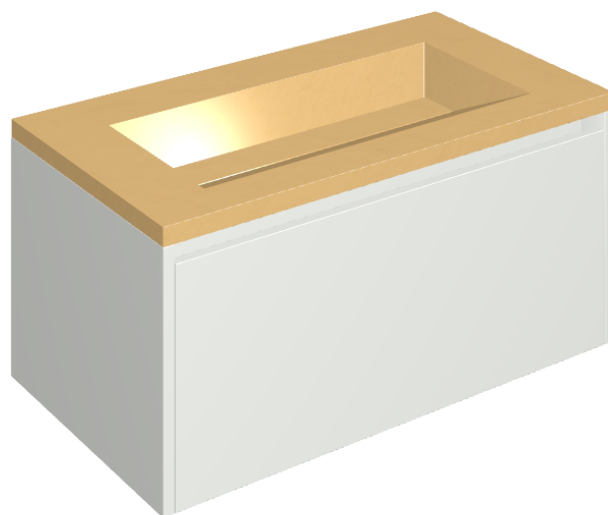

SCHEDA DI CONFIGURAZIONE

Cod. art.:

620810000021

Fly Air

Washbasin 90 White

Rivestimento del
prodotto

Surface Sun Honed
Satin

I colori e le altre caratteristiche estetiche delle piastrelle presenti nelle illustrazioni presenti sul sito sono puramente indicativi. Guarda sempre i campioni di persona prima dell'acquisto.