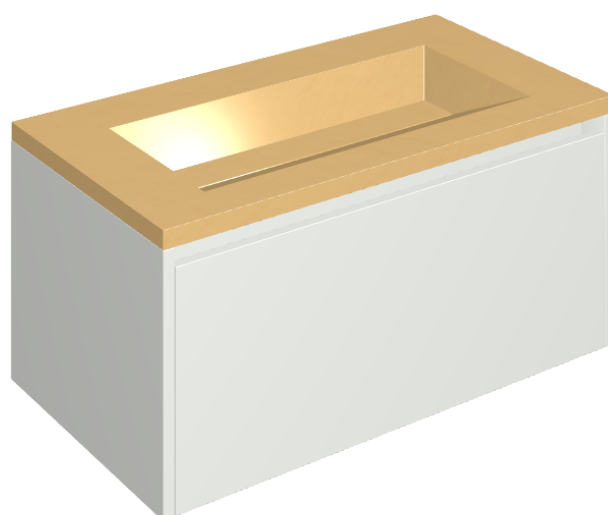

SCHEDA DI CONFIGURAZIONE

Cod. art.: 620810000021

Fly Air

Washbasin 90 White

Rivestimento del
prodotto
Surface Sun Honed
Satin

I colori e le altre caratteristiche estetiche delle piastrelle presenti nelle illustrazioni presenti sul sito sono puramente indicativi. Guarda sempre i campioni di persona prima dell'acquisto.