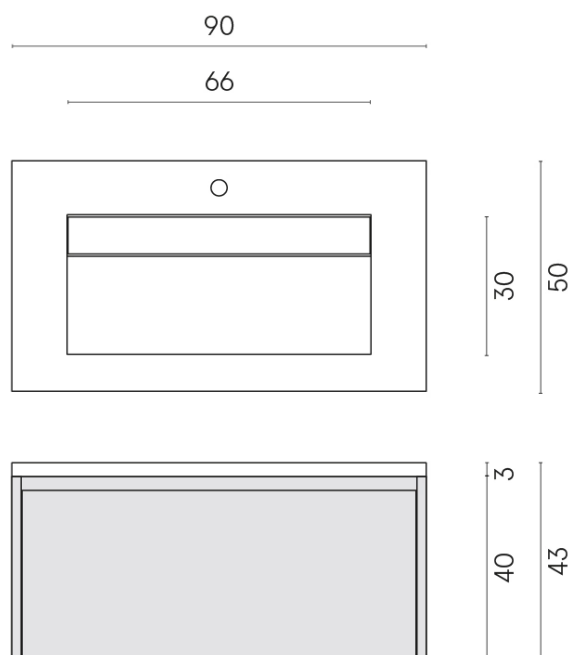

SCHEDA DI CONFIGURAZIONE

Cod. art.: 620810000021

Fly Air

Washbasin 90 White

Rivestimento del
prodotto
Surface Sun Honed
Satin

I colori e le altre caratteristiche estetiche delle piastrelle presenti nelle illustrazioni presenti sul sito sono puramente indicativi. Guarda sempre i campioni di persona prima dell'acquisto.