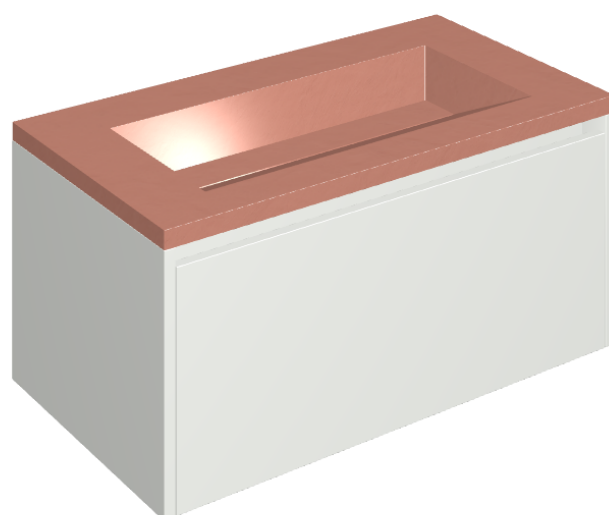

SCHEDA DI CONFIGURAZIONE

Cod. art.:

620810000021

Fly Air

Washbasin 90 White

Rivestimento del
prodotto

Surface Scarlet
Honed Satin

I colori e le altre caratteristiche estetiche delle piastrelle presenti nelle illustrazioni presenti sul sito sono puramente indicativi. Guarda sempre i campioni di persona prima dell'acquisto.