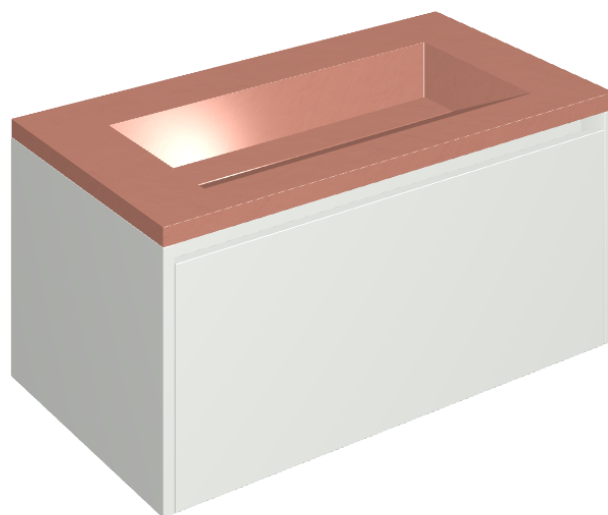

SCHEDA DI CONFIGURAZIONE

Cod. art.: 620810000021

Fly Air

Washbasin 90 White

Rivestimento del
prodotto

Surface Scarlet
Honed Satin

I colori e le altre caratteristiche estetiche delle piastrelle presenti nelle illustrazioni presenti sul sito sono puramente indicativi. Guarda sempre i campioni di persona prima dell'acquisto.