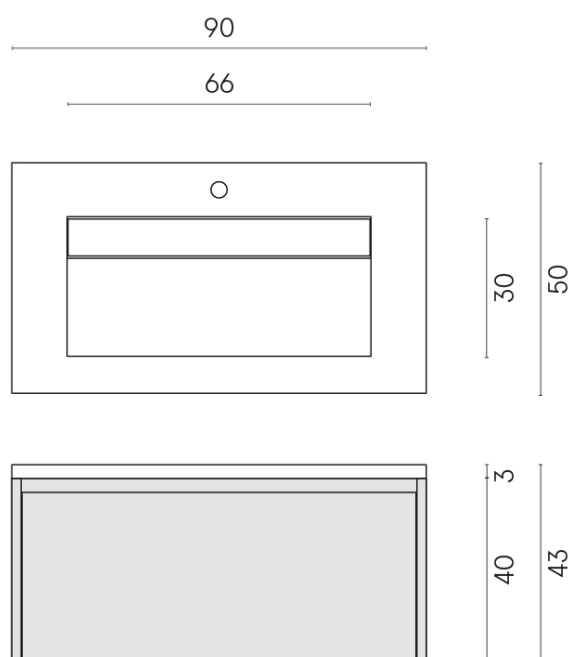

SCHEDA DI CONFIGURAZIONE

Cod. art.: 620810000021

Fly Air

Washbasin 90 White

Rivestimento del
prodotto
Room Beige Stone
Honed Satin

I colori e le altre caratteristiche estetiche delle piastrelle presenti nelle illustrazioni presenti sul sito sono puramente indicativi. Guarda sempre i campioni di persona prima dell'acquisto.