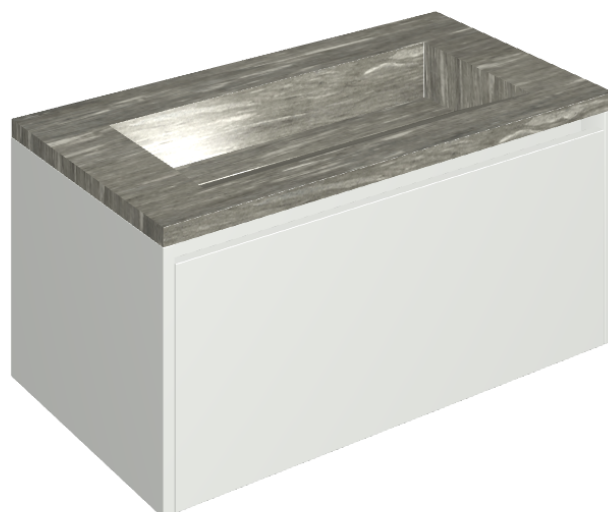

SCHEDA DI CONFIGURAZIONE

Cod. art.: 620810000021

Fly Air

Washbasin 90 White

Rivestimento del
prodotto

Skyfall Grigio Alpino
Matt

I colori e le altre caratteristiche estetiche delle piastrelle presenti nelle illustrazioni presenti sul sito sono puramente indicativi. Guarda sempre i campioni di persona prima dell'acquisto.