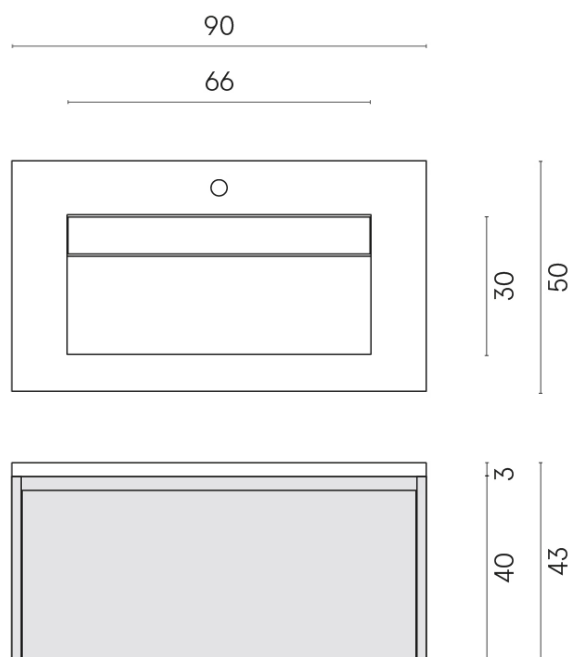

SCHEDA DI CONFIGURAZIONE

Cod. art.: 620810000021

Fly Air

Washbasin 90 White

Rivestimento del
prodotto

Charme Deluxe
Emperador Dark Matt

I colori e le altre caratteristiche estetiche delle piastrelle presenti nelle illustrazioni presenti sul sito sono puramente indicativi. Guarda sempre i campioni di persona prima dell'acquisto.