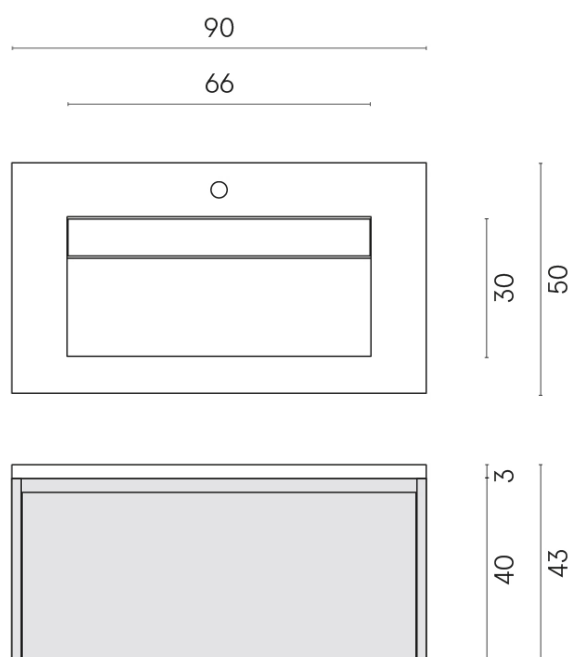

SCHEDA DI CONFIGURAZIONE

Cod. art.: 620810000021

Fly Air

Washbasin 90 White

Rivestimento del
prodotto

Charme Deluxe Grigio
Orobico Matt

I colori e le altre caratteristiche estetiche delle piastrelle presenti nelle illustrazioni presenti sul sito sono puramente indicativi. Guarda sempre i campioni di persona prima dell'acquisto.