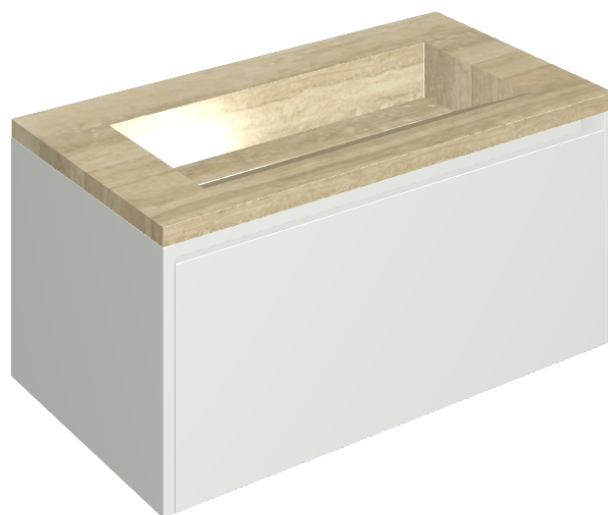

SCHEDA DI CONFIGURAZIONE

Cod. art.: 620810000021

Fly Air

Washbasin 90 White

Rivestimento del prodotto

Charme Advance
Travertino Romano
Honed Satin

I colori e le altre caratteristiche estetiche delle piastrelle presenti nelle illustrazioni presenti sul sito sono puramente indicativi. Guarda sempre i campioni di persona prima dell'acquisto.