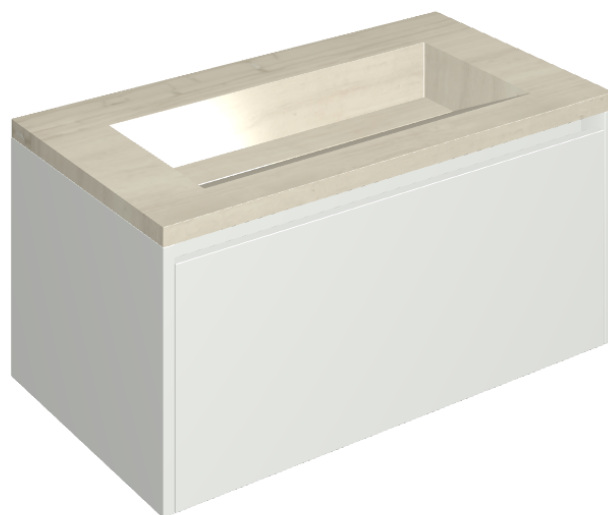

## Washbasin 90 White

Rivestimento del  
prodotto

Charme Advance Silk  
Grey Honed Satin

I colori e le altre caratteristiche estetiche delle piastrelle presenti nelle illustrazioni presenti sul sito sono puramente indicativi. Guarda sempre i campioni di persona prima dell'acquisto.