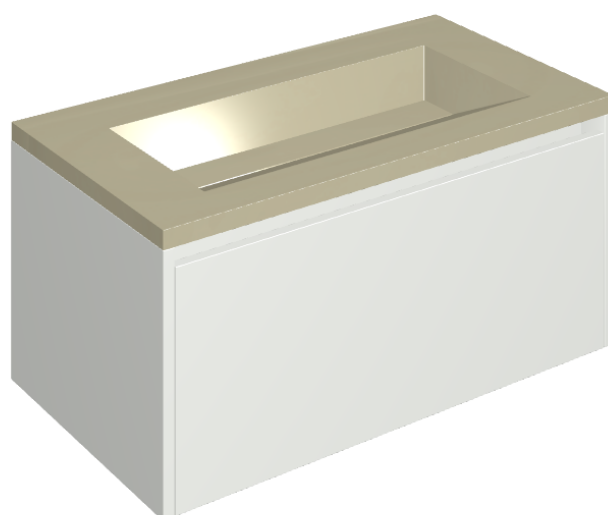

## Washbasin 90 White

Rivestimento del  
prodotto

Metropolis Glass Sand  
Lux

I colori e le altre caratteristiche estetiche delle piastrelle presenti nelle illustrazioni presenti sul sito sono puramente indicativi. Guarda sempre i campioni di persona prima dell'acquisto.