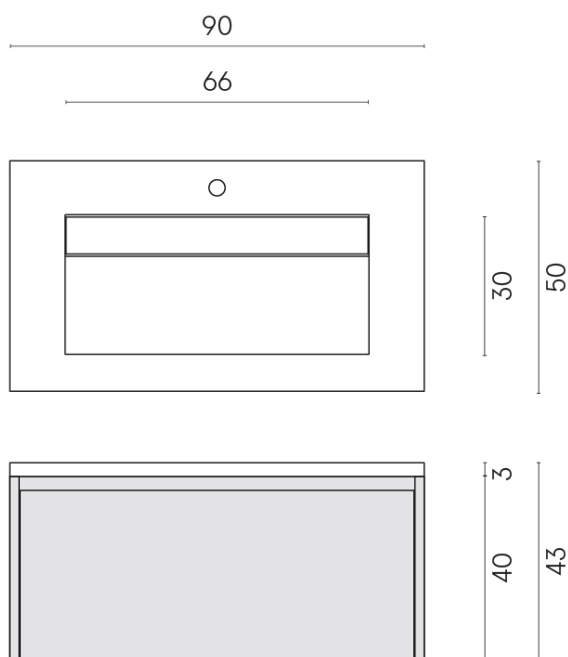

SCHEDA DI CONFIGURAZIONE

Cod. art.: 620810000021

Fly Air

Washbasin 90 White

Rivestimento del
prodotto

Metropolis Glass Sand
Lux

I colori e le altre caratteristiche estetiche delle piastrelle presenti nelle illustrazioni presenti sul sito sono puramente indicativi. Guarda sempre i campioni di persona prima dell'acquisto.