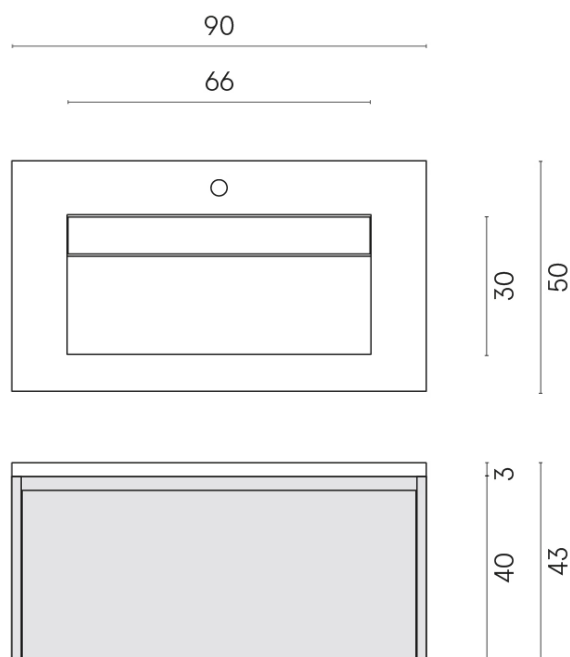

SCHEDA DI CONFIGURAZIONE

Cod. art.: 620810000021

Fly Air

Washbasin 90 White

Rivestimento del
prodotto

Metropolis Glass
Powder Lux

I colori e le altre caratteristiche estetiche delle piastrelle presenti nelle illustrazioni presenti sul sito sono puramente indicativi. Guarda sempre i campioni di persona prima dell'acquisto.