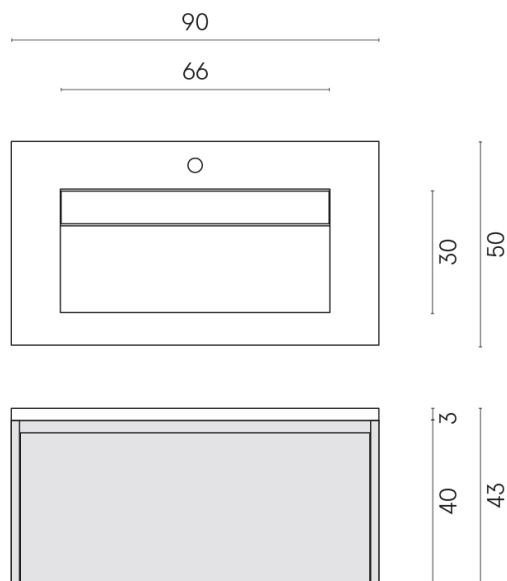

SCHEDA DI CONFIGURAZIONE

Cod. art.:

620810000021

Fly Air

Washbasin 90 White

Rivestimento del
prodotto

Metropolis Royal Ivory
Matt

I colori e le altre caratteristiche estetiche delle piastrelle presenti nelle illustrazioni presenti sul sito sono puramente indicativi. Guarda sempre i campioni di persona prima dell'acquisto.

Trova il punto vendita
autorizzato più vicino:

<https://ural.italonceramica.ru/ru/home/dealer/>

ITALON HOME

© COPYRIGHT ITALON - АО Керамогранитный завод 142800, Россия, Московская область, г. Ступино, Староситненское шоссе, вл. 32 - Тел. +7 495 2251322 / Факс +7 495 2251346