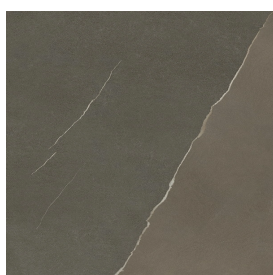

SCHEDA DI CONFIGURAZIONE

Cod. art.:

620810000021

Fly Air

Washbasin 90 White

Rivestimento del
prodotto

Metropolis Arcadia
Brown Matt

I colori e le altre caratteristiche estetiche delle piastrelle presenti nelle illustrazioni presenti sul sito sono puramente indicativi. Guarda sempre i campioni di persona prima dell'acquisto.