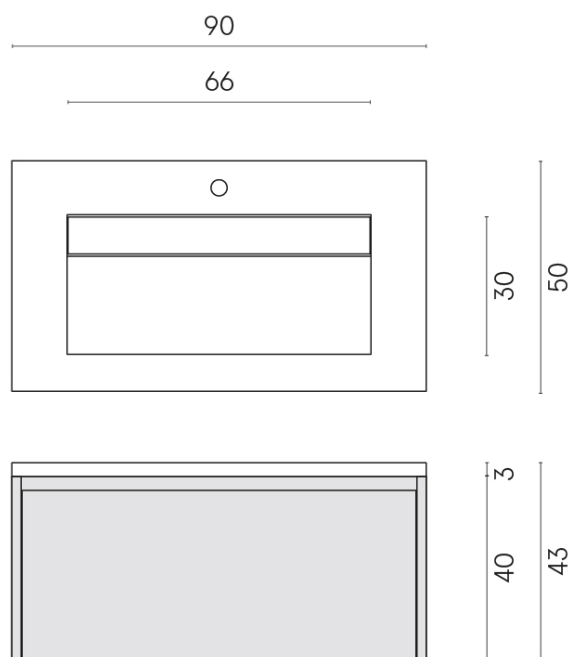

SCHEDA DI CONFIGURAZIONE

Cod. art.: 620810000021

Fly Air

Washbasin 90 White

Rivestimento del
prodotto
Continuum Polar Matt

I colori e le altre caratteristiche estetiche delle piastrelle presenti nelle illustrazioni presenti sul sito sono puramente indicativi. Guarda sempre i campioni di persona prima dell'acquisto.