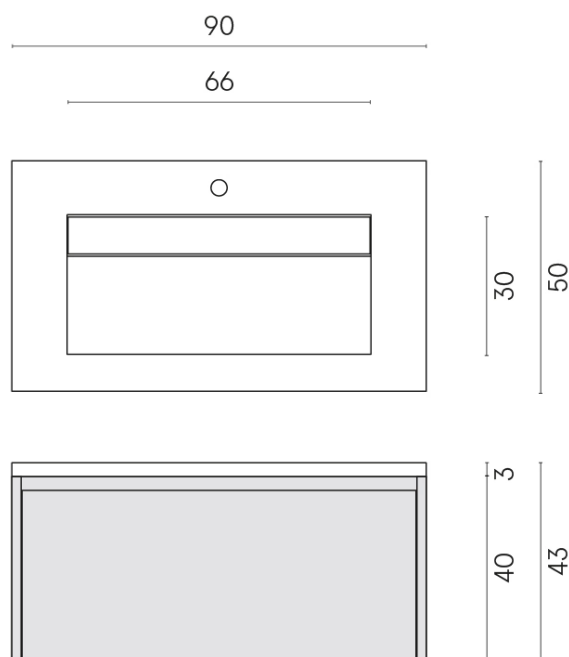

SCHEDA DI CONFIGURAZIONE

Cod. art.: 620810000021

Fly Air

Washbasin 90 White

Rivestimento del
prodotto

Continuum Silver
Matt

I colori e le altre caratteristiche estetiche delle piastrelle presenti nelle illustrazioni presenti sul sito sono puramente indicativi. Guarda sempre i campioni di persona prima dell'acquisto.