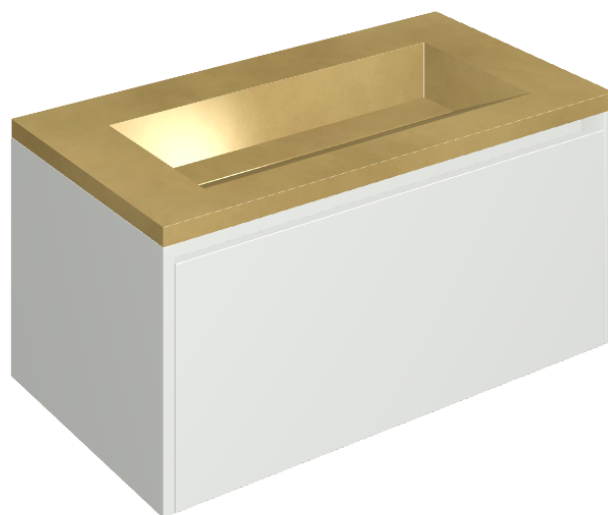

SCHEDA DI CONFIGURAZIONE

Cod. art.: 620810000021

Fly Air

Washbasin 90 White

Rivestimento del
prodotto

Continuum Brass
Gold Honed

I colori e le altre caratteristiche estetiche delle piastrelle presenti nelle illustrazioni presenti sul sito sono puramente indicativi. Guarda sempre i campioni di persona prima dell'acquisto.