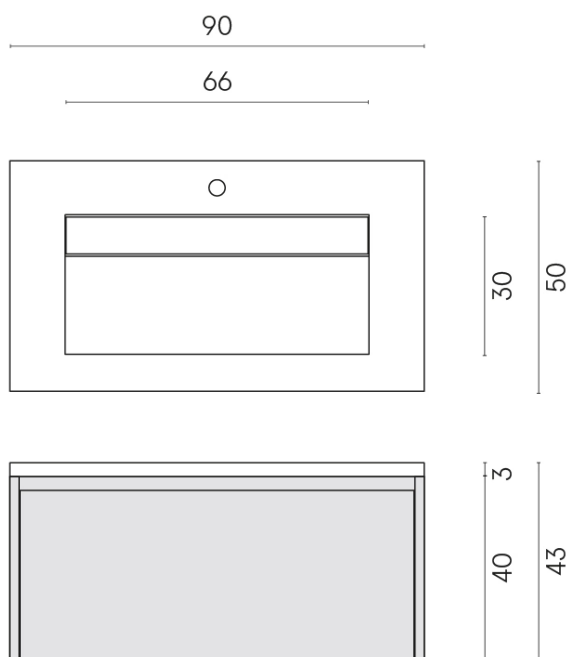

SCHEDA DI CONFIGURAZIONE

Cod. art.: 620810000021

Fly Air

Washbasin 90 White

Rivestimento del prodotto

Continuum Brass
Gold Honed

I colori e le altre caratteristiche estetiche delle piastrelle presenti nelle illustrazioni presenti sul sito sono puramente indicativi. Guarda sempre i campioni di persona prima dell'acquisto.