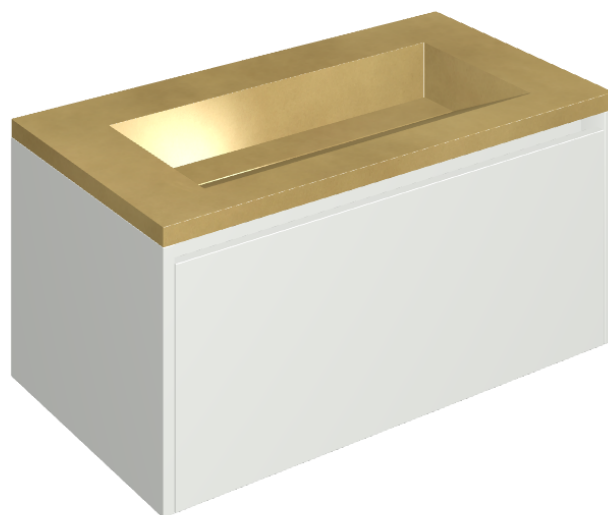

SCHEDA DI CONFIGURAZIONE

Cod. art.: 620810000021

Fly Air

Washbasin 90 White

Rivestimento del prodotto

Continuum Brass
Gold Honed

I colori e le altre caratteristiche estetiche delle piastrelle presenti nelle illustrazioni presenti sul sito sono puramente indicativi. Guarda sempre i campioni di persona prima dell'acquisto.