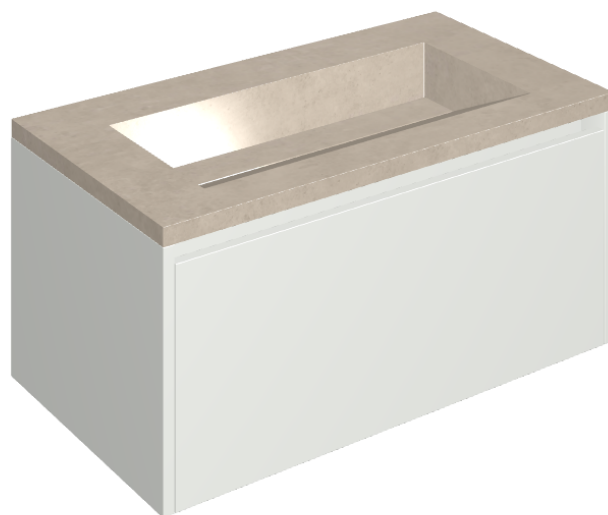

SCHEDA DI CONFIGURAZIONE

Cod. art.: 620810000021

Fly Air

Washbasin 90 White

Rivestimento del
prodotto
Eternum Cream Matt

I colori e le altre caratteristiche estetiche delle piastrelle presenti nelle illustrazioni presenti sul sito sono puramente indicativi. Guarda sempre i campioni di persona prima dell'acquisto.