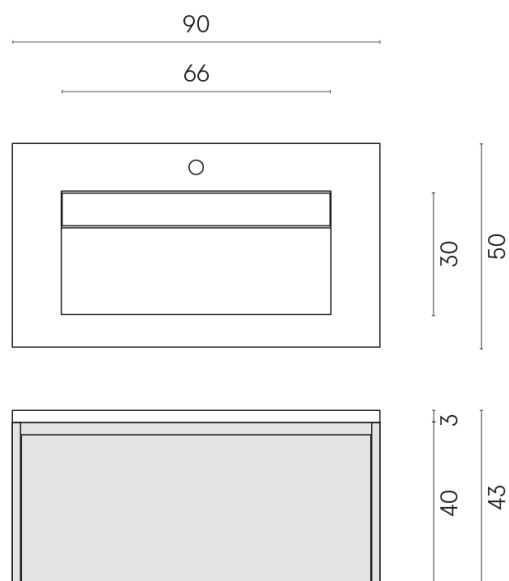

SCHEDA DI CONFIGURAZIONE

Cod. art.: 620810000021

Fly Air

Washbasin 90 White

Rivestimento del
prodotto
Eternum Coffee Matt

I colori e le altre caratteristiche estetiche delle piastrelle presenti nelle illustrazioni presenti sul sito sono puramente indicativi. Guarda sempre i campioni di persona prima dell'acquisto.