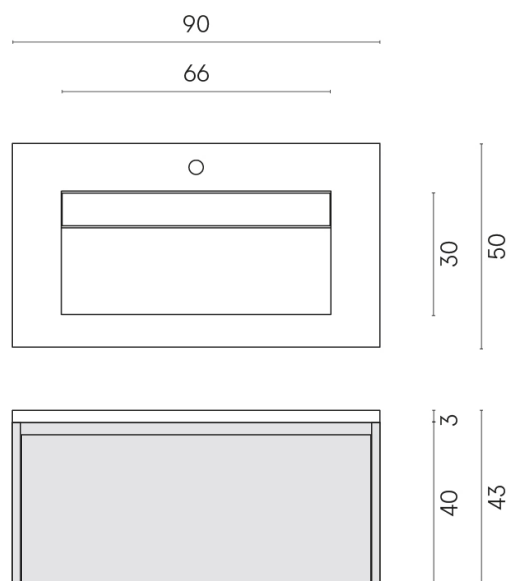

SCHEDA DI CONFIGURAZIONE

Cod. art.:

620810000021

Fly Air

Washbasin 90 White

Rivestimento del
prodotto

Eternum Volcano
Matt

I colori e le altre caratteristiche estetiche delle piastrelle presenti nelle illustrazioni presenti sul sito sono puramente indicativi. Guarda sempre i campioni di persona prima dell'acquisto.