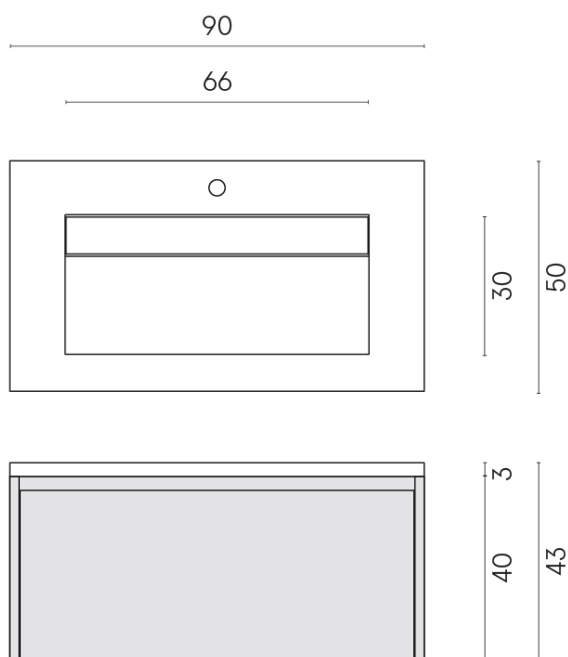

SCHEDA DI CONFIGURAZIONE

Cod. art.: 620810000021

Fly Air

Washbasin 90 White

Rivestimento del
prodotto

Stellaris Calacatta
Gold Matt

I colori e le altre caratteristiche estetiche delle piastrelle presenti nelle illustrazioni presenti sul sito sono puramente indicativi. Guarda sempre i campioni di persona prima dell'acquisto.