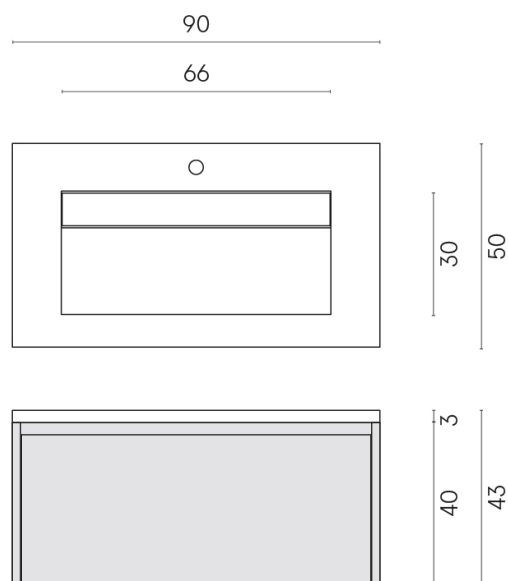

SCHEDA DI CONFIGURAZIONE

Cod. art.: 620810000021

Fly Air

Washbasin 90 White

Rivestimento del
prodotto

Stellaris Carrara Ivory
Matt

I colori e le altre caratteristiche estetiche delle piastrelle presenti nelle illustrazioni presenti sul sito sono puramente indicativi. Guarda sempre i campioni di persona prima dell'acquisto.