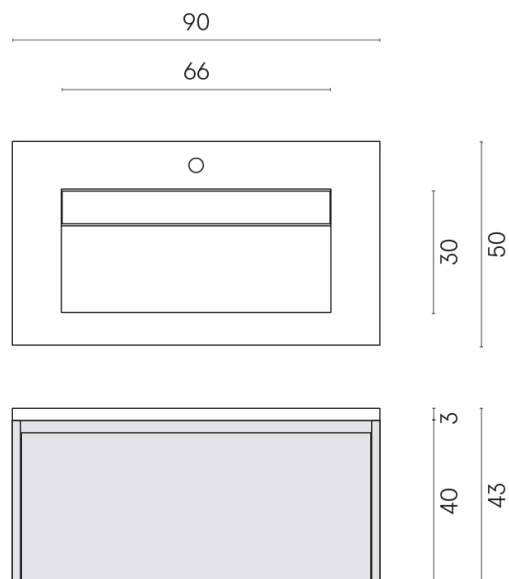

SCHEDA DI CONFIGURAZIONE

Cod. art.: 620810000021

Fly Air

Washbasin 90 White

Rivestimento del
prodotto

Materia Titanio Honed
Satin

I colori e le altre caratteristiche estetiche delle piastrelle presenti nelle illustrazioni presenti sul sito sono puramente indicativi. Guarda sempre i campioni di persona prima dell'acquisto.