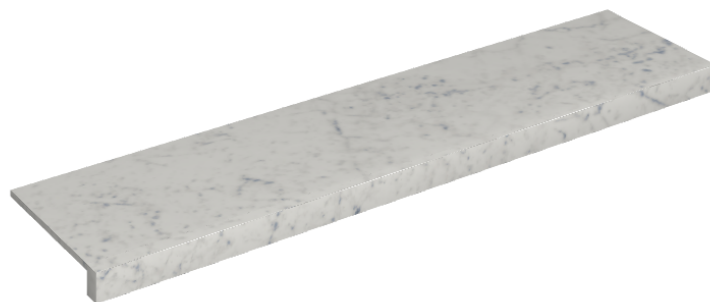

## Window Sill 120

**Rivestimento del prodotto**

Charme Extra Carrara Naturale

I colori e le altre caratteristiche estetiche delle piastrelle presenti nelle illustrazioni presenti sul sito sono puramente indicativi. Guarda sempre i campioni di persona prima dell'acquisto.