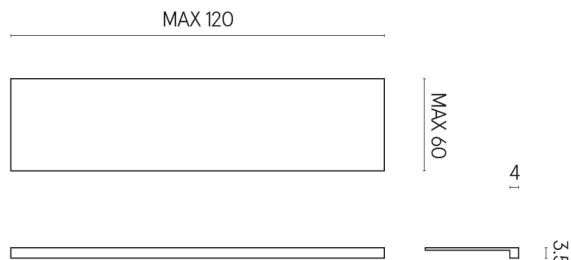

SCHEDA DI CONFIGURAZIONE

Cod. art.: 620890000001

Horizon

Window Sill 120

Rivestimento del
prodotto

Charme Evo Statuario
Naturale

I colori e le altre caratteristiche estetiche delle piastrelle presenti nelle illustrazioni presenti sul sito sono puramente indicativi. Guarda sempre i campioni di persona prima dell'acquisto.