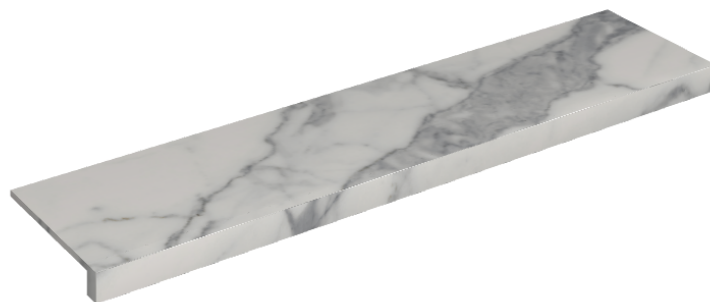

SCHEDA DI CONFIGURAZIONE

Cod. art.: 620890000001

Horizon

Window Sill 120

Rivestimento del
prodotto

Charme Evo Statuario
Naturale

I colori e le altre caratteristiche estetiche delle piastrelle presenti nelle illustrazioni presenti sul sito sono puramente indicativi. Guarda sempre i campioni di persona prima dell'acquisto.