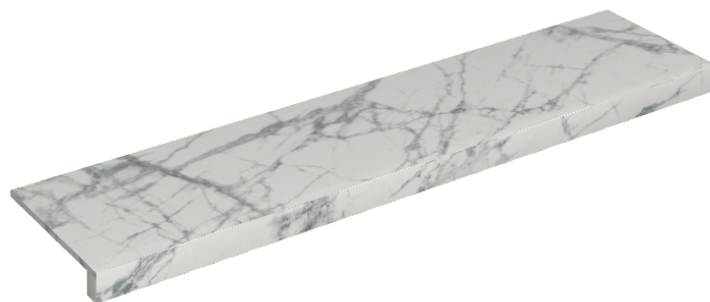

## Window Sill 120

**Rivestimento del prodotto**

Charme Deluxe  
Invisible White  
Naturale

I colori e le altre caratteristiche estetiche delle piastrelle presenti nelle illustrazioni presenti sul sito sono puramente indicativi. Guarda sempre i campioni di persona prima dell'acquisto.