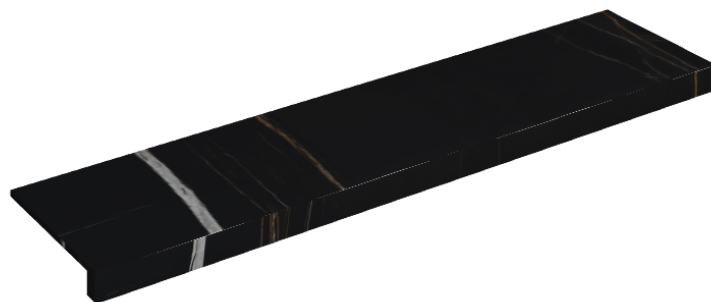

SCHEDA DI CONFIGURAZIONE

Cod. art.: 620890000001

Horizon

Window Sill 120

Rivestimento del
prodotto

Charme Deluxe
Sahara Noir Naturale

I colori e le altre caratteristiche estetiche delle piastrelle presenti nelle illustrazioni presenti sul sito sono puramente indicativi. Guarda sempre i campioni di persona prima dell'acquisto.