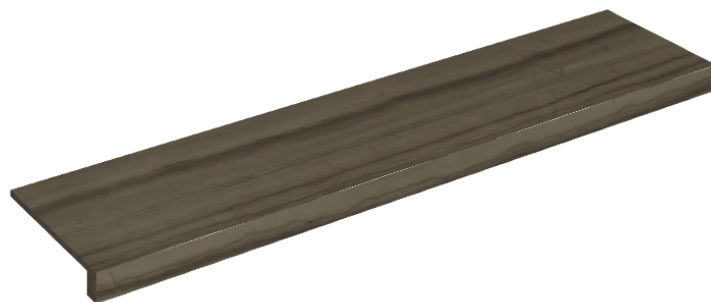

SCHEDA DI CONFIGURAZIONE

Cod. art.: 620890000001

Horizon

Window Sill 120

Rivestimento del
prodotto

Charme Advance
Elegant Brown Lux

I colori e le altre caratteristiche estetiche delle piastrelle presenti nelle illustrazioni presenti sul sito sono puramente indicativi. Guarda sempre i campioni di persona prima dell'acquisto.