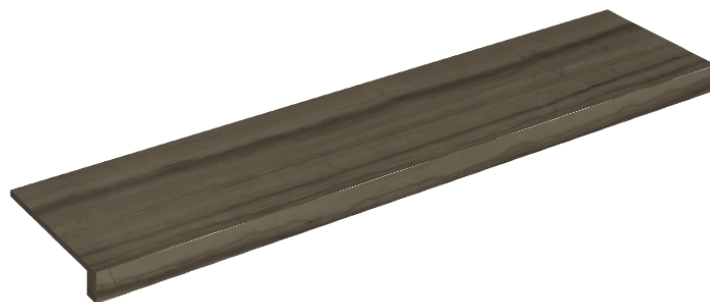

## Window Sill 120

Rivestimento del  
prodotto

Charme Advance  
Elegant Brown Lux

I colori e le altre caratteristiche estetiche delle piastrelle presenti nelle illustrazioni presenti sul sito sono puramente indicativi. Guarda sempre i campioni di persona prima dell'acquisto.