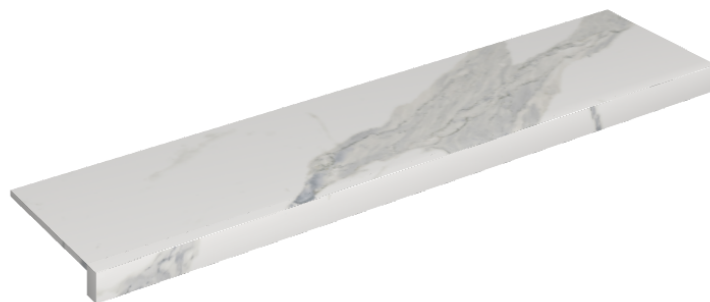

SCHEDA DI CONFIGURAZIONE

Cod. art.: 620890000001

Horizon

Window Sill 120

Rivestimento del
prodotto

Stellaris Statuario
White Naturale

I colori e le altre caratteristiche estetiche delle piastrelle presenti nelle illustrazioni presenti sul sito sono puramente indicativi. Guarda sempre i campioni di persona prima dell'acquisto.