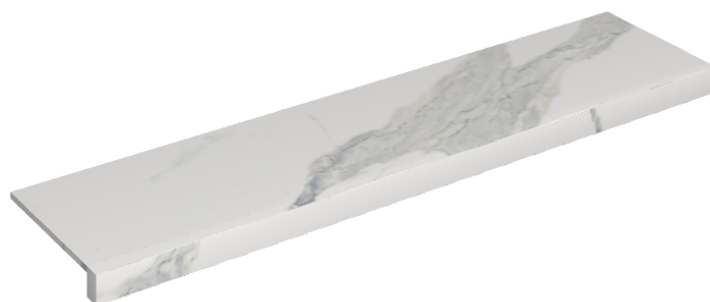

## Window Sill 120

Rivestimento del  
prodotto

Stellaris Statuario  
White Naturale

I colori e le altre caratteristiche estetiche delle piastrelle presenti nelle illustrazioni presenti sul sito sono puramente indicativi. Guarda sempre i campioni di persona prima dell'acquisto.