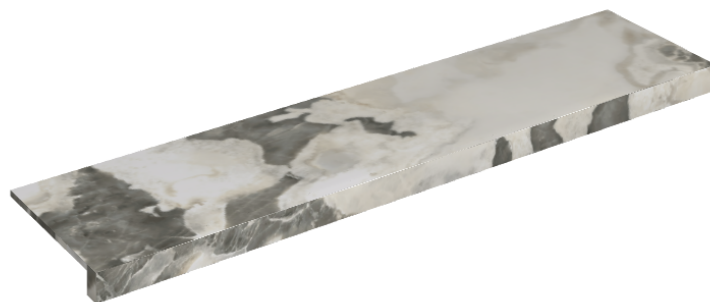

SCHEDA DI CONFIGURAZIONE

Cod. art.: 620890000001

Horizon

Window Sill 120

Rivestimento del
prodotto

Stellaris Dover Light
Naturale

I colori e le altre caratteristiche estetiche delle piastrelle presenti nelle illustrazioni presenti sul sito sono puramente indicativi. Guarda sempre i campioni di persona prima dell'acquisto.