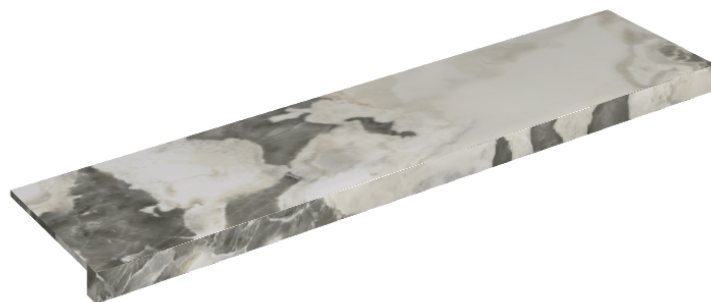

SCHEDA DI CONFIGURAZIONE

Cod. art.: 620890000001

Horizon

Window Sill 120

Rivestimento del prodotto

Stellaris Dover Light Naturale

I colori e le altre caratteristiche estetiche delle piastrelle presenti nelle illustrazioni presenti sul sito sono puramente indicativi. Guarda sempre i campioni di persona prima dell'acquisto.