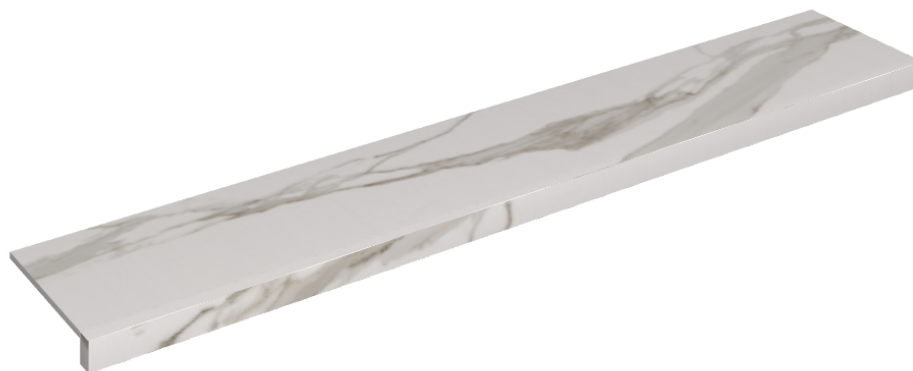

SCHEDA DI CONFIGURAZIONE

Cod. art.: 620890000003

Horizon

Window Sill 160

Rivestimento del prodottoCharme Evo
Calacatta Naturale

I colori e le altre caratteristiche estetiche delle piastrelle presenti nelle illustrazioni presenti sul sito sono puramente indicativi. Guarda sempre i campioni di persona prima dell'acquisto.